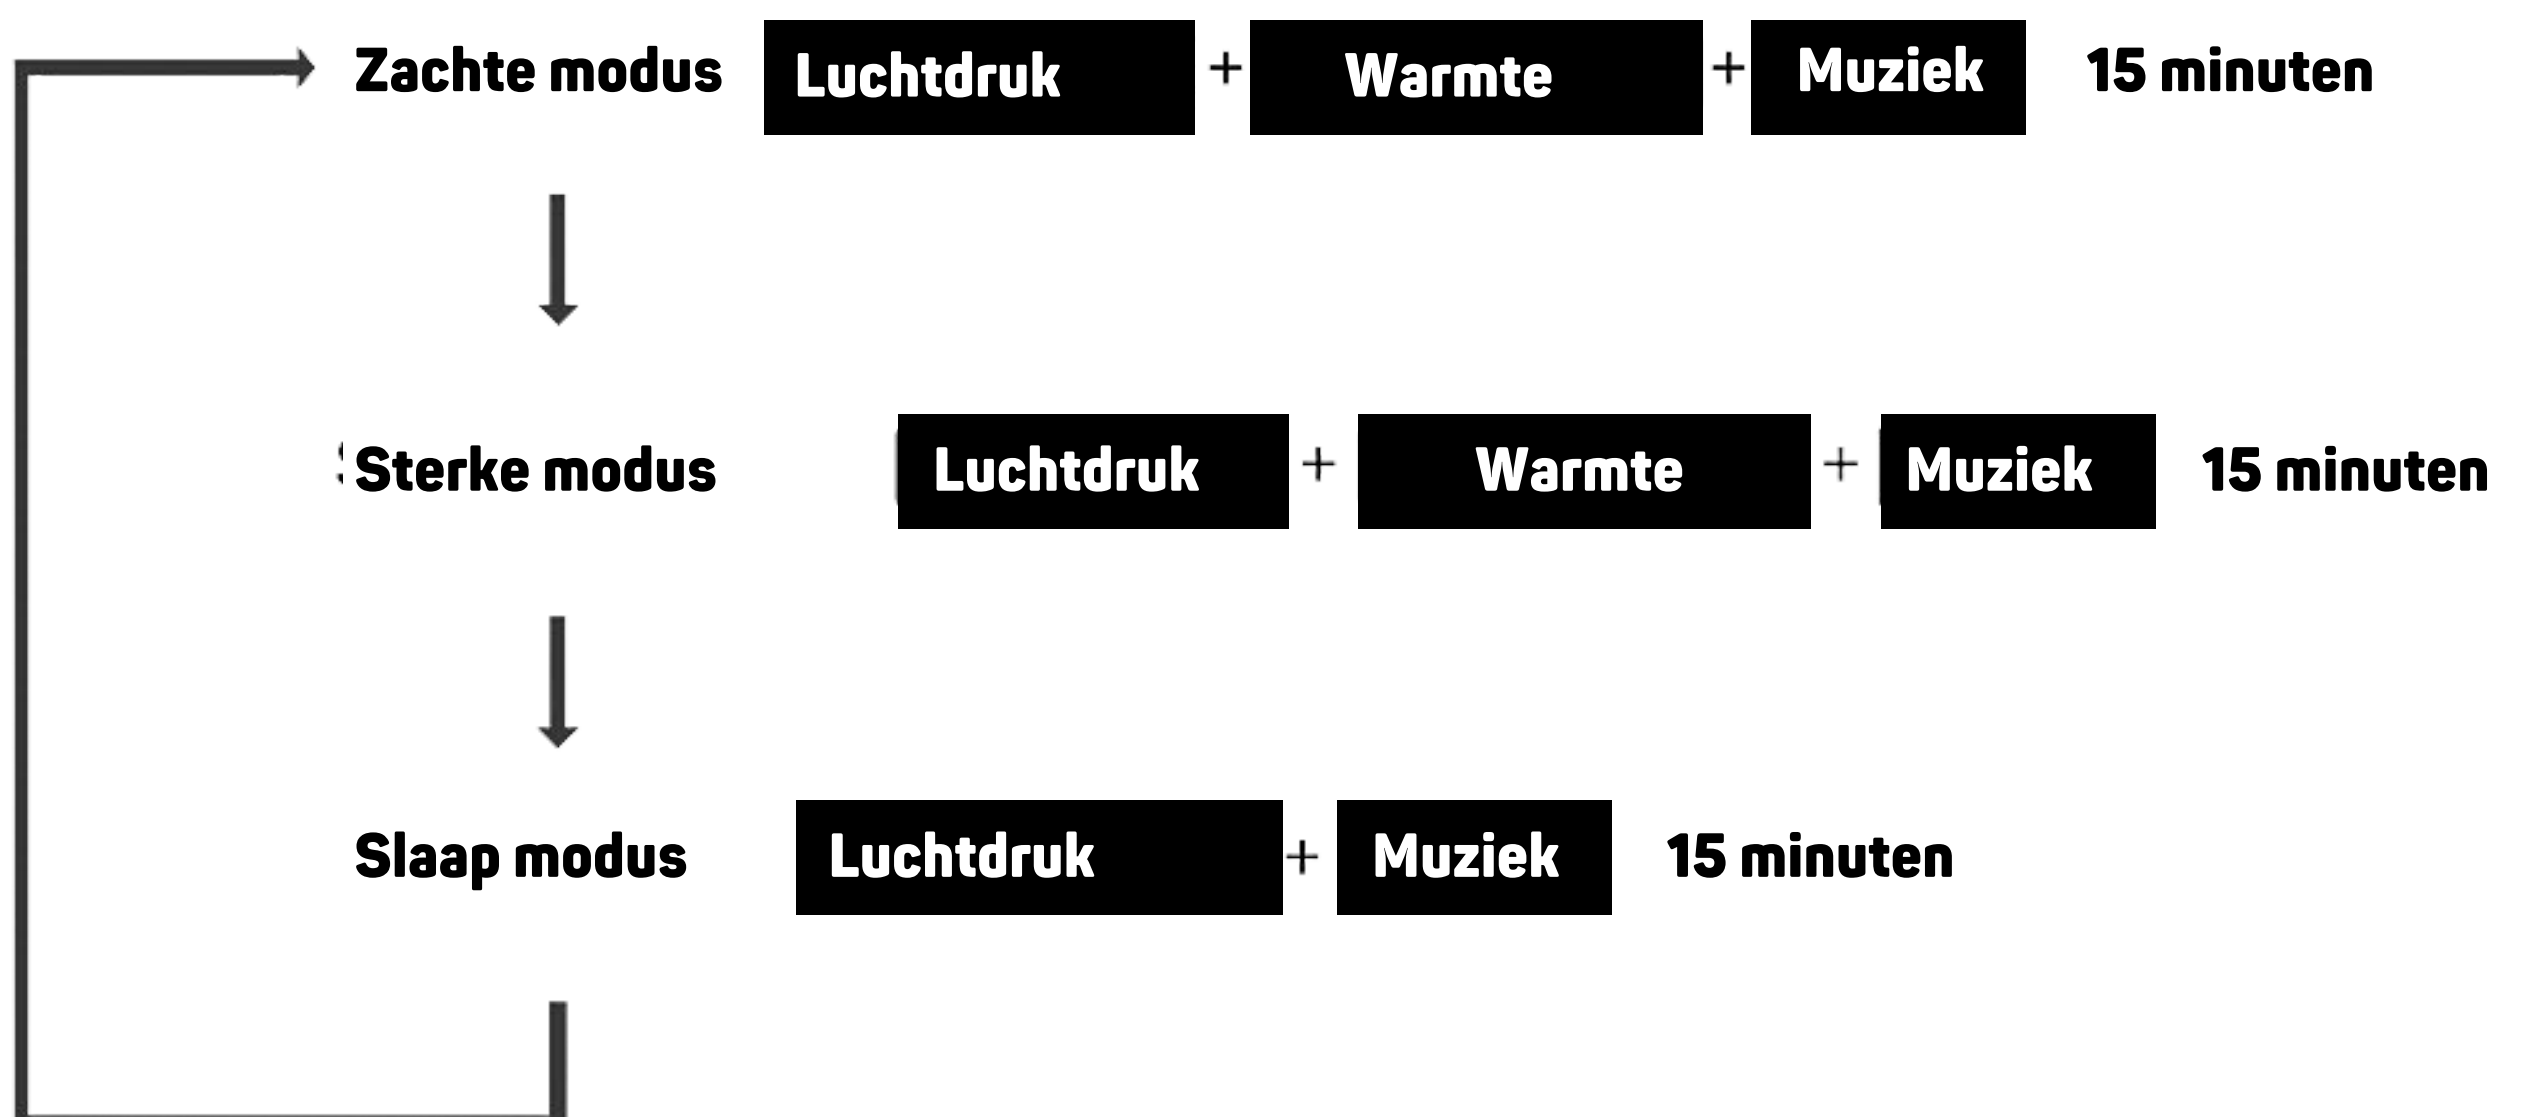

## Toets bediening

- Druk en houdt de aan/uit knop 3 seconden ingedrukt om het apparaat in/uit te schakelen.
- Druk kort op de aan/uit knop om van programma te switchen.

## Draadloze BT muziek

Pairing naam: Eye Massager

- Draadloze BT is standaard ingeschakeld.
- Het apparaat zal muziek afspelen wanneer het gestart is.

- Wanneer u uw BT apparaat koppelt zal het overschakelen naar de muziek van uw apparaat.
- Het gaat automatisch terug naar de ingebouwde muziek wanneer u het apparaat loskoppelt.

## Massage programma's

Standaard: Zachte modus

luchtdruk + warmte + muziek (15 minuten)

Druk op de aan/uit knop om het programma te switchen: Een audio geluid zal laten weten dat u van programma switcht, de muziek stopt tijdens deze handeling, en gaat automatisch weer aan na 2 seconden.