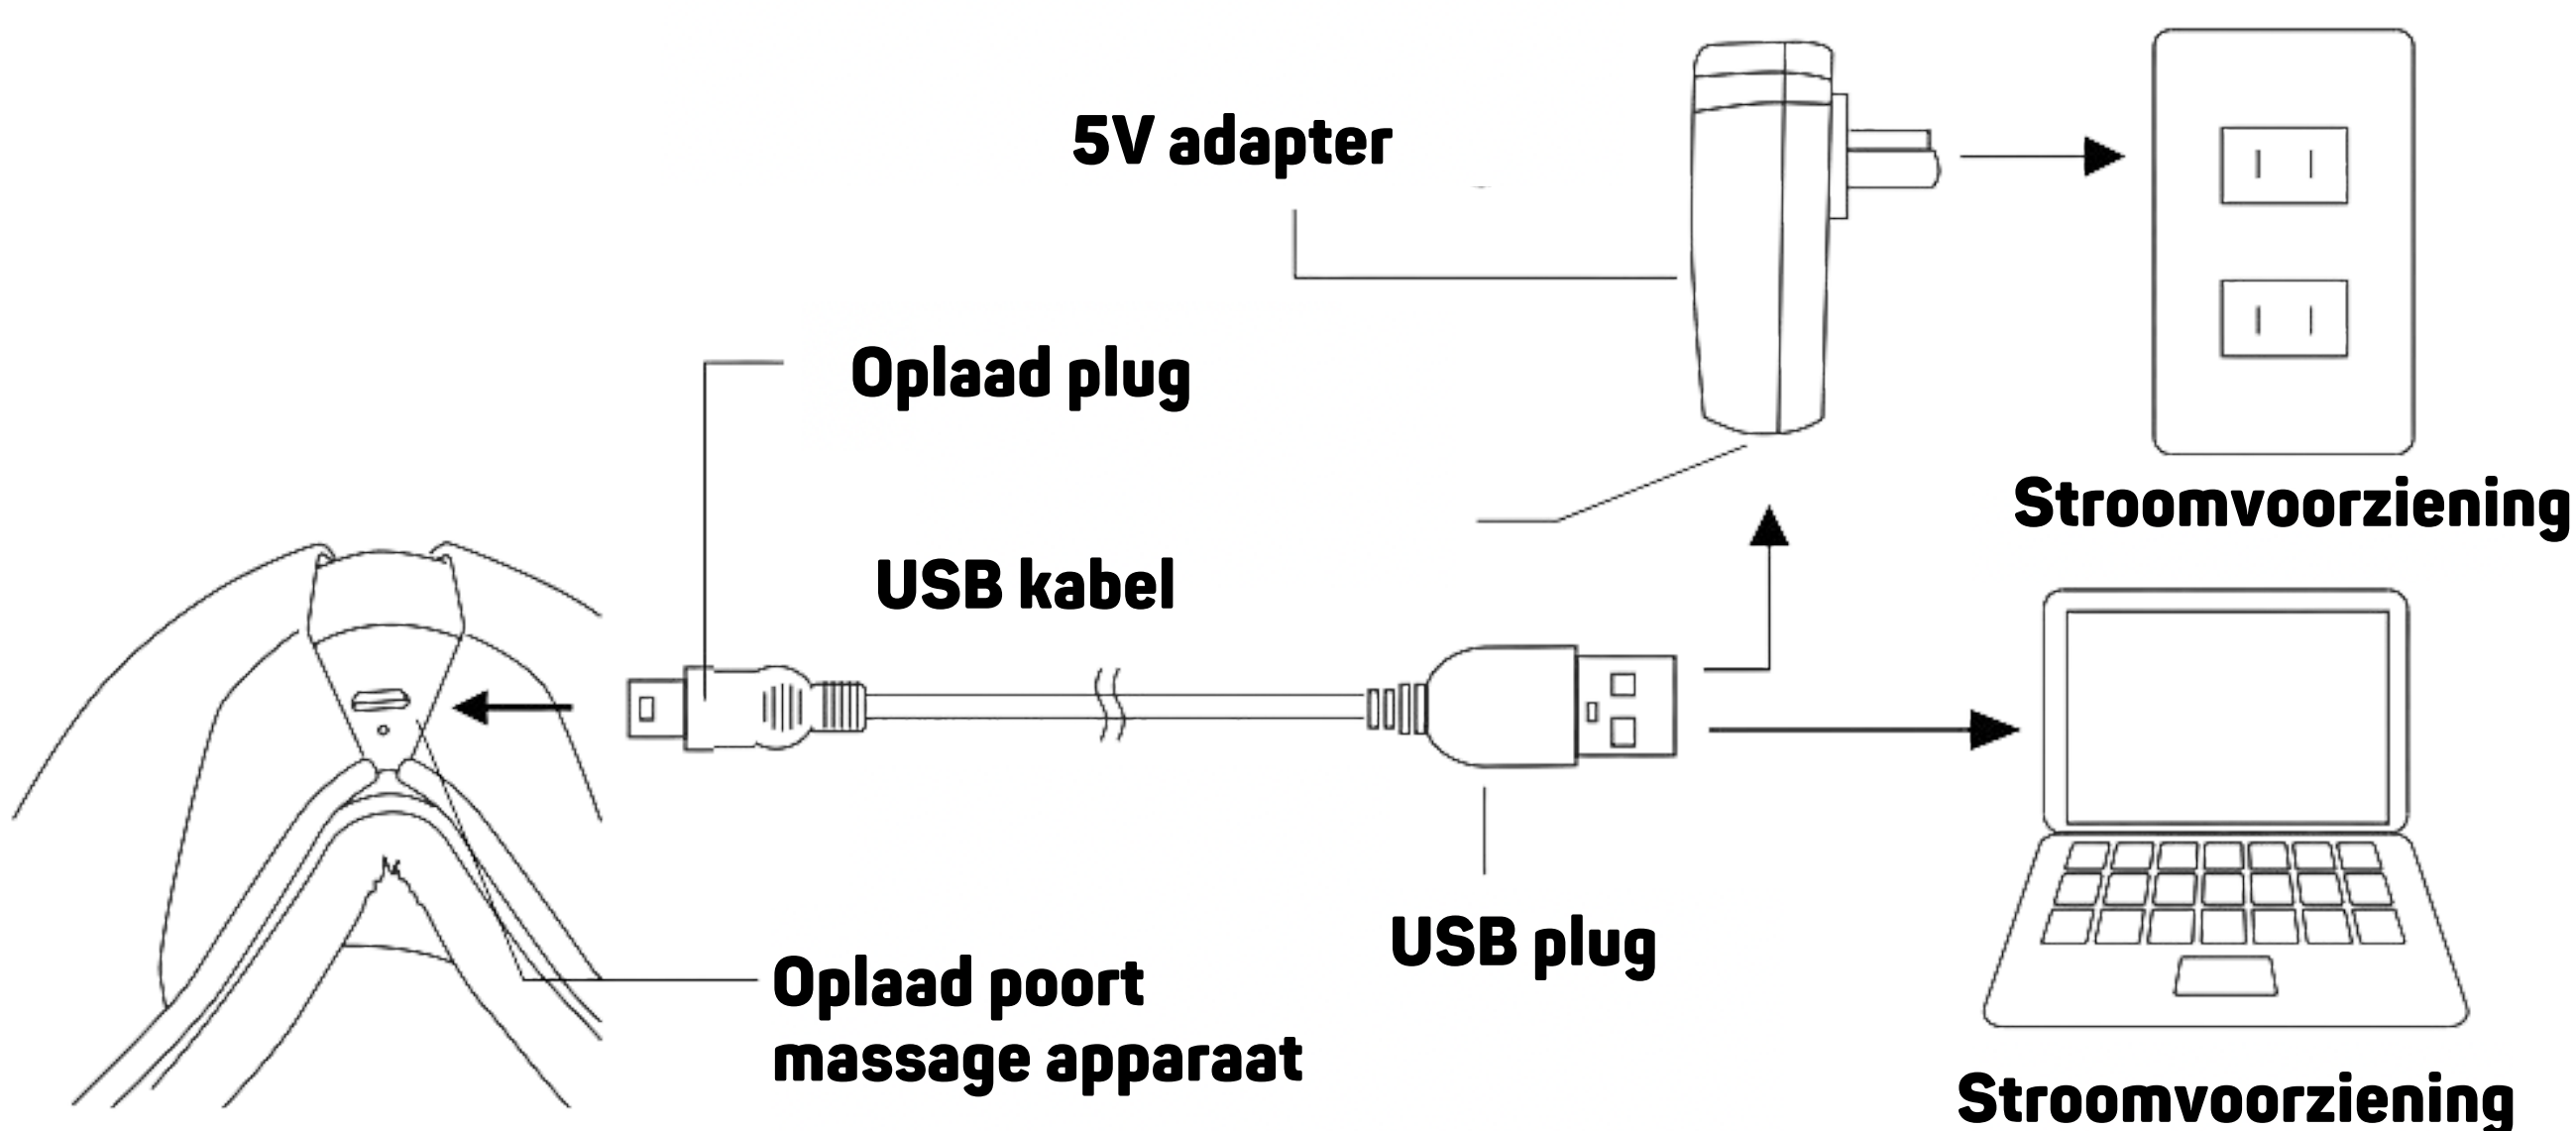

Assecoires

Vorbereidingen voor gebruik -- opladen

- Voor gebruik, gebruik een 5V oplader
- Bevestig de USB plug in de adapter of andere apparaten,
- Bevestig de oplaad plug in het apparaat
- Tijdens het opladen zal het LED indicatielampje knipperen. De led-indicator van de voeding gaat branden nadat het opladen is voltooid.
- Het apparaat zal niet werken tijdens het opladen
- De oplaadtijd is 2-3 uur. Daarna zal het apparaat 1,5 uur meegaan.
- Verwijder de USB kabel wanneer het opladen is voltooid.