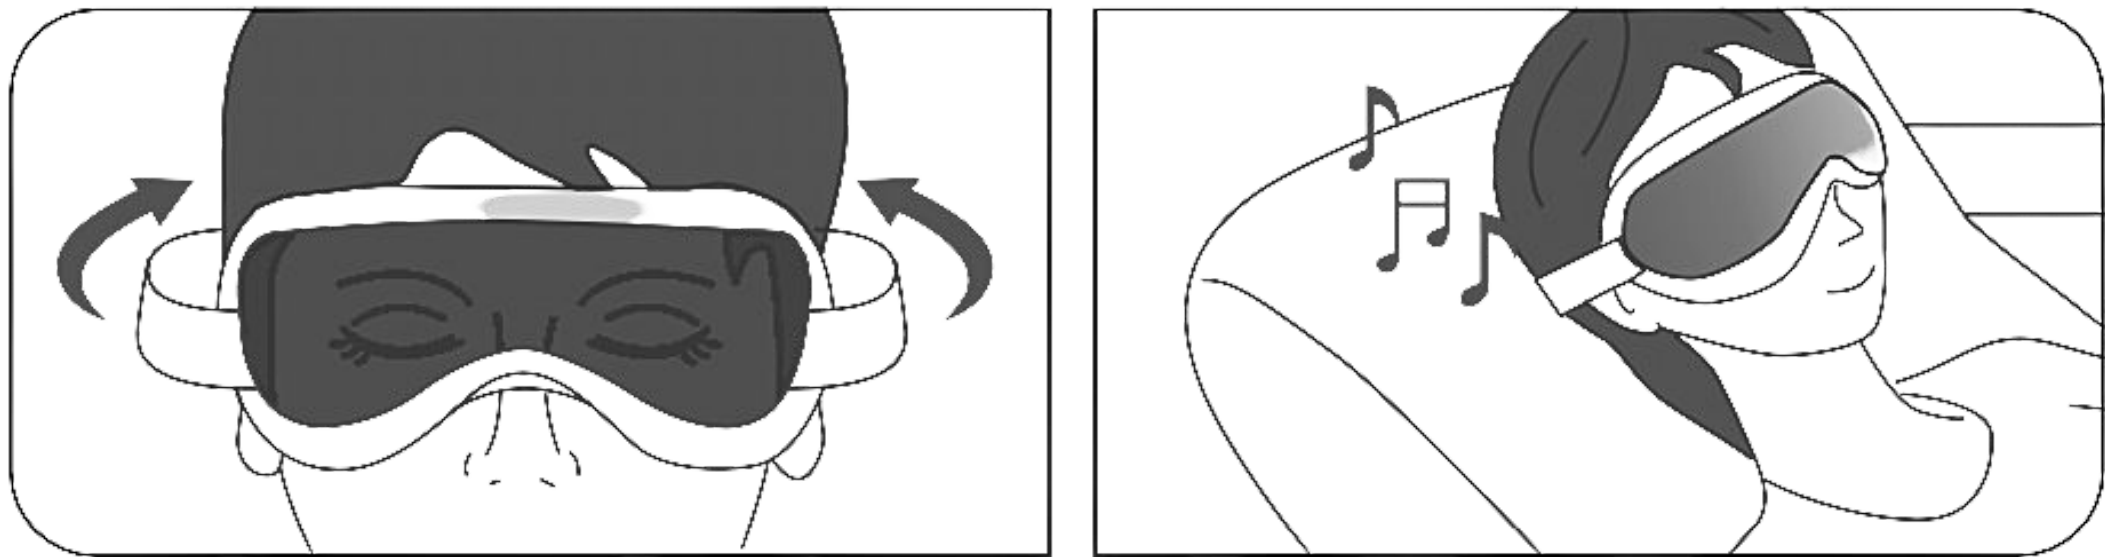

## Het apparaat dragen

Lijn de stoffen kapje uit met uw ogen, zet het apparaat op, verstel de elastische band, en zorg ervoor dat het apparaat comfortabel zit. Druk de aan/uit knop 3-5 seconde in om het apparaat aan te zetten.