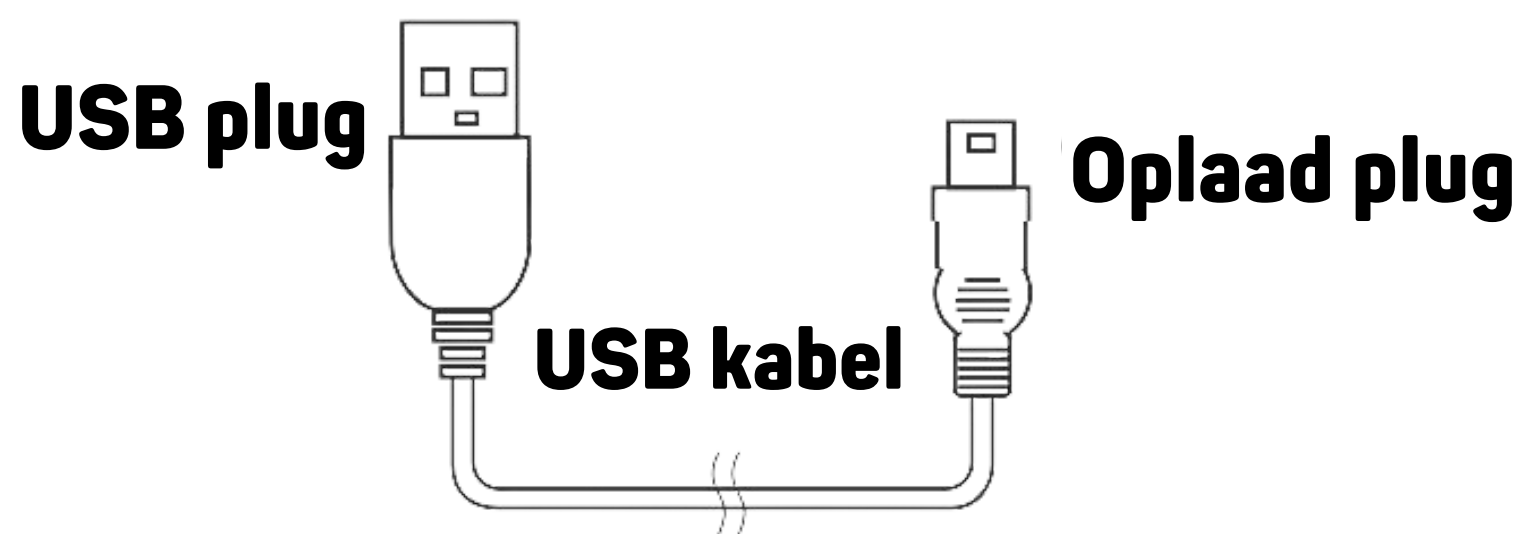

Assecoires

Vorbereidingen voor gebruik -- opladen

- Voor gebruik, gebruik een 5V oplader
- Bevestig de USB plug in de adapter of andere apparaten,
- Bevestig de oplaad plug in het apparaat
- Tijdens het opladen zal het LED indicatielampje knipperen. De led-indicator van de voeding gaat branden nadat het opladen is voltooid.
- Het apparaat zal niet werken tijdens het opladen
- De oplaadtijd is 2-3 uur. Daarna zal het apparaat 1,5 uur meegaan.
- Verwijder de USB kabel wanneer het opladen is voltooid.