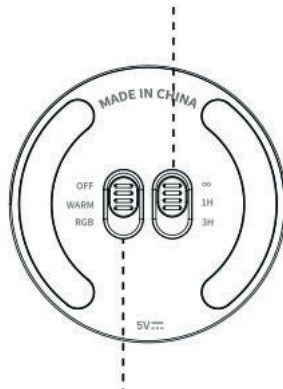

Type-C oplaadpoort

Schuifknop

OFF: Aan/uit
WARM: Warm wit
RGB: RGB kleuren

Het konijn nachtlampje werkt middels tik/tap functie.
Zie onderstaande stappen om naar eigen wens in te stellen:

Stand: WARM

- (1) Bij stand WARM wordt warm wit lichtgegeven met lichtsterke 50%
- (2) Tap 1: Warm wit licht wordt weergegeven met lichtsterkte 100%
- (3) Tap 2: Konijn lampje schakelt uit (standby modus)